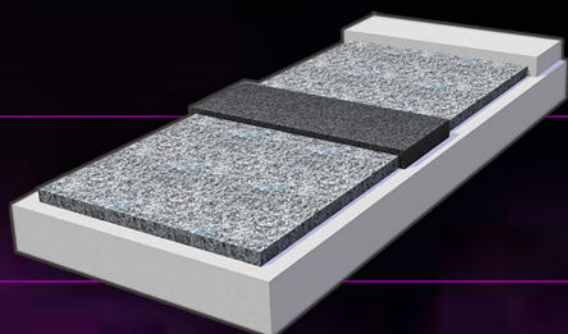

nezávazné cenové nabídky zdarma

email:

jakub.pisa.all@gmail.com

QR kód
Instagram
fotogalerie

**Plánujete zakrýt, nebo vyměnit
krycí desky na hrob?**

Základní zakrytí ze 3 ks desek.
Využívá se na hroby od délky
230 cm.

Základní zakrytí ze 4 desek.
Využívá se na hroby od velikosti
200x230 (š/d)

Renovace - broušení hrobu

- Broušení provádíme přímo namísto bez nutnosti rozebrání

Před renovací

Po renovaci